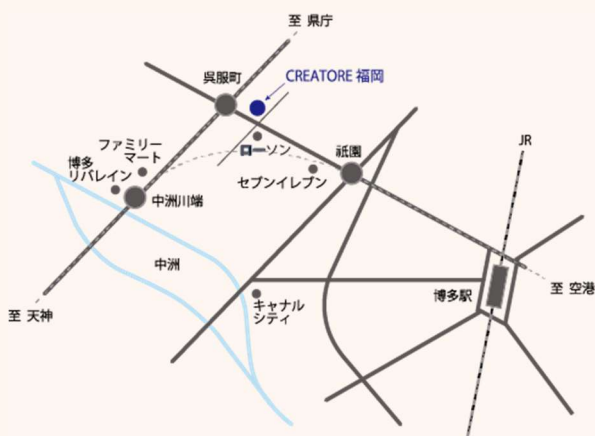

体験実施中 VR

ご来場者PLUS文房具
プレゼント

皆様のご来店をスタッフ一同 心よりお待ちしております！

当ショールームはご安心してお越しいただけるよう様々なコロナ対策を講じております。是非この機会にご体感ください。

- ご来店の際はマスク着用をお願いいたします。
 - 37.5度以上の発熱がある方はご入店をお断りさせていただきます。
- ご了承のほどよろしくお願いいたします。

CREATORE

with PLUS