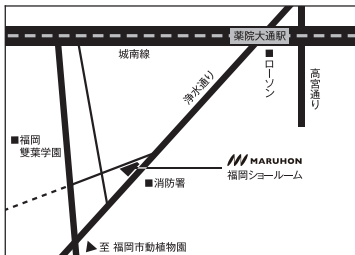

* 新型コロナウイルス感染症の感染拡大状況によっては、直前に中止とさせていただきます。あらかじめご了承ください。(中止の場合、ご予約をいただいた方には個別にご連絡申し上げます)