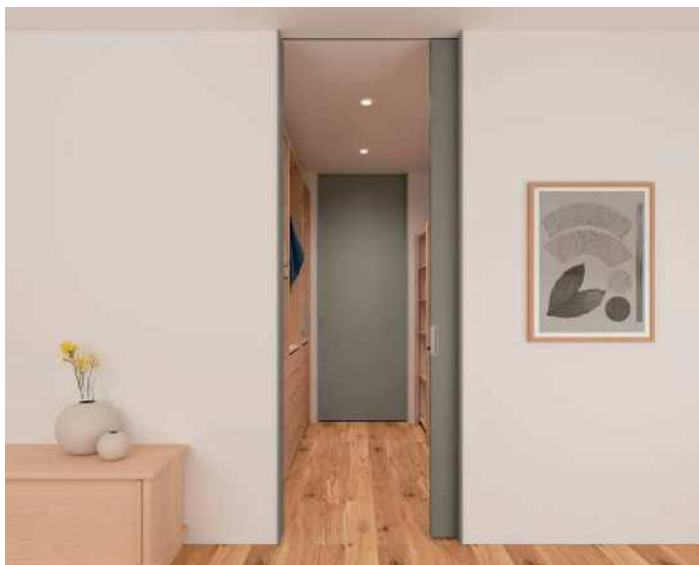

Noppo

ノッポ

建具

天井まで届く高さの《ノッポ》に、新たによりミニマルな印象を与えるスリム枠が登場。さらに、開けた引き戸が戸袋に収納されることで扉の存在感がなくなり、すっきりとした空間を叶える壁内引き込み戸が加わり、空間設計ニーズへの対応力がアップしました。

¥18,640/セット～

Best
Selection
P266