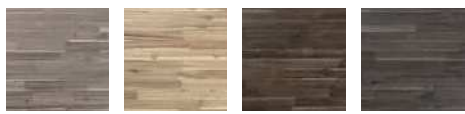

¥9,800/台～

トープ ナチュラル ウォームブラウン チャコール

Ar Mirror

アールミラー

Best Selection
P221

ミラーシェルフ

一見シンプルでも、緻密に計算されたデザインの《アールミラー》。フレームのカラーはベーシックな2色。どんな空間にも調和するので、洗面空間はもちろん、玄関や寝室などお好きな場所でお使いいただけます。

¥30,800/台～ サイズ:W300-400-500-600×D100×H700mm